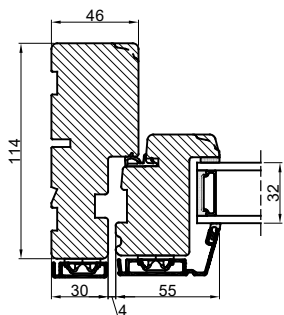

A

B

A

B

Vandret snit B

Outline
vinduer til tiden

Outline Vinduer A/S
Fabriksvej 4
DK-9640 Farsø
www.outline.dk

Tegn. nr.	820-03	Målestok
Int.	MARJUN.	
Rev. nr.	01	
Rev. dato	29-09-20	
Benævnelse:		
TRÆ / ALU 2-lags Topstyret udadgående vinduer.