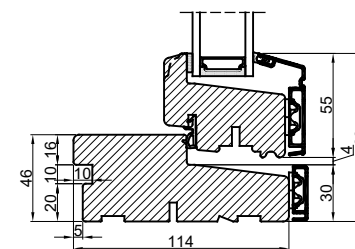

A

B

A

B

Lodret snit A

Vandret snit B

Outline
vinduer til tiden

Outline Vinduer A/S
Fabriksvej 4
DK-9640 Farsø
www.outline.dk

Tegn. nr.	820-03	Målestok
Int.	MARJUN.	
Rev. nr.	01	
Rev. dato	29-09-20	
Benævnelse:		
TRÆ / ALU 2-lags Topstyret udadgående vinduer.		