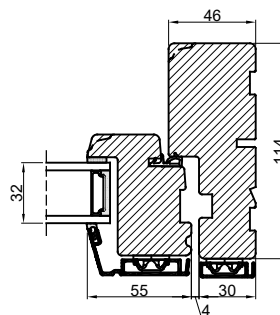

A

B

A

B

Vandret snit B

Outline
vinduer til tiden

Outline Vinduer A/S
Fabriksvej 4
DK-9640 Farsø
www.outline.dk

Tegn. nr.	820-03	Målestok
Int.	MARJUN.	
Rev. nr.	01	
Rev. dato	29-09-20	
Benævnelse:		
TRÆ / ALU 2-lags Topstyret udadgående vinduer.