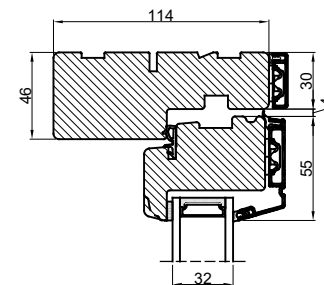

Lodret snit A

Vandret snit B